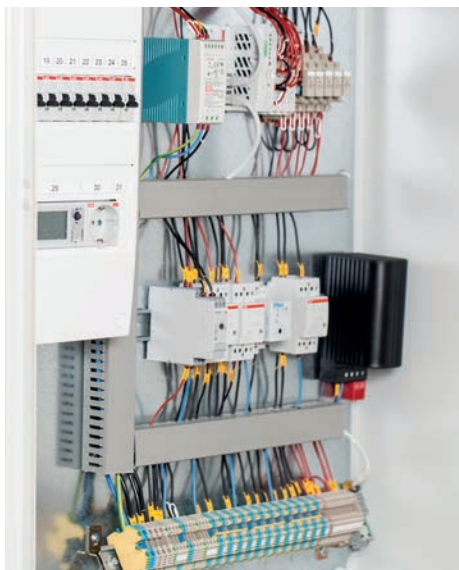

Elskåp

Esense Elskåp ESE1040

Elskåp anpassat för drivmedelsanläggningar. Finns i två utföranden avsett för styrning av 2 respektive 4 pumpar. Komplet elcentral med jordfelsbrytare.

Produktinformation

- Kontakter för nödstopp samt belysningsstyrning
- IP67-klassad kapsling för utomhusbruk
- Överspänningsskydd
- Elmätare
- Hylla för modem/router
- Plint för enkel inkoppling av förbrukare

Tillbehör

- PLC-styrning av larm, pumpar, terminaler, modem
- GSM-modul för omstart via fjärr

För mer information – kontakta oss på 0501-133 20